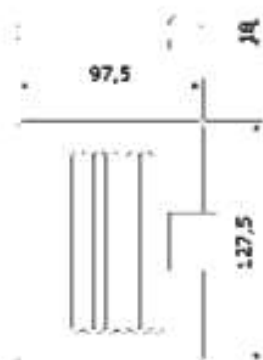

Saboneteira
TM 176803