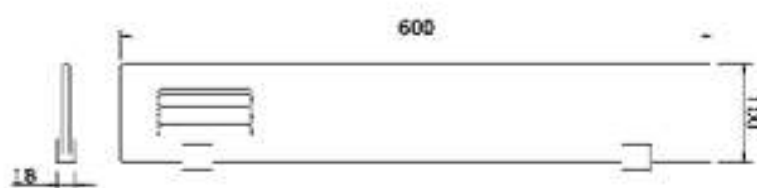

Acessórios Quadrados Slim

Porta-shampoo + saboneteira

TM 176503