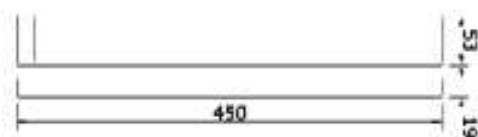

## Acessórios Quadrados Slim

Toalheiro 30 cm

TM 176103

Toalheiro 45 cm

TM 176203