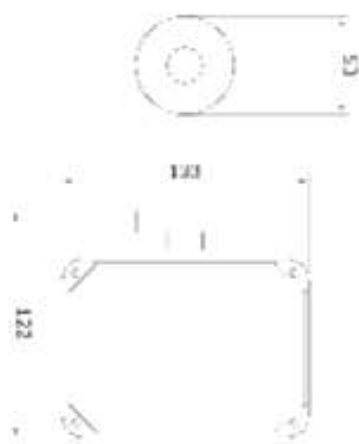

## Acessórios Quadrados Slim

Toalheiro 30 cm

TM 176103

Toalheiro 45 cm

TM 176203