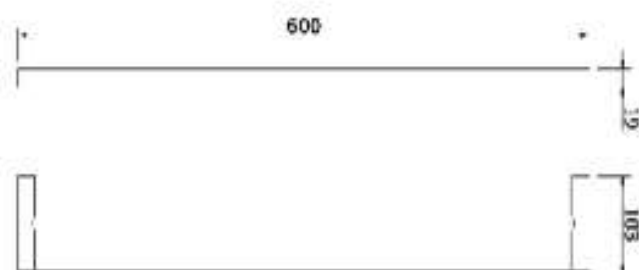

# Acessórios Quadrados Slim

Toalheiro 60 cm

TM 176303

Toalheiro duplo 60 cm

TM 176403