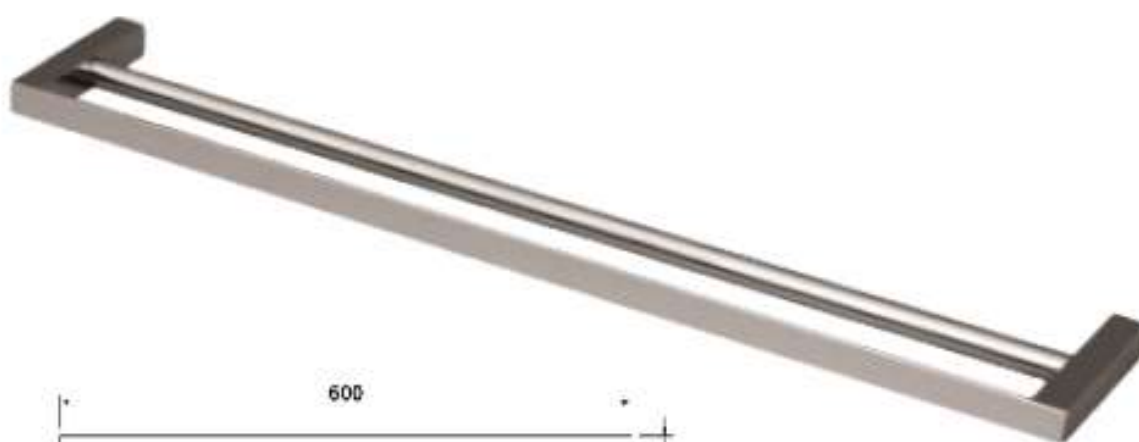

## Acessórios Quadrados Slim

Toalheiro 30 cm

TM 176103

Toalheiro 45 cm

TM 176203

# Acessórios Quadrados Slim

Toalheiro 60 cm

TM 176303

Toalheiro duplo 60 cm

TM 176403

## Acessórios Quadrados Slim

Porta-shampoo + saboneteira

TM 176503

Gancho

TM 176603