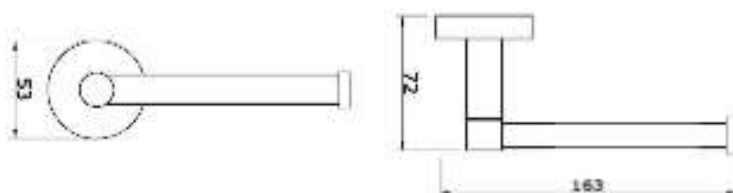

## Acessórios Quadrados Slim

Toalheiro 30 cm

TM 176103

Toalheiro 45 cm

TM 176203