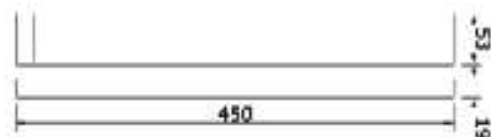

## Acessórios Quadrados Slim

Toalheiro 30 cm

TM 176103

Toalheiro 45 cm

TM 176203