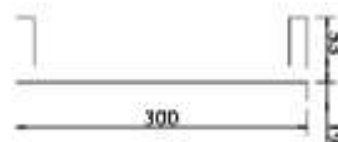

Acessórios Quadrados Slim

Toalheiro 30 cm

TM 176103